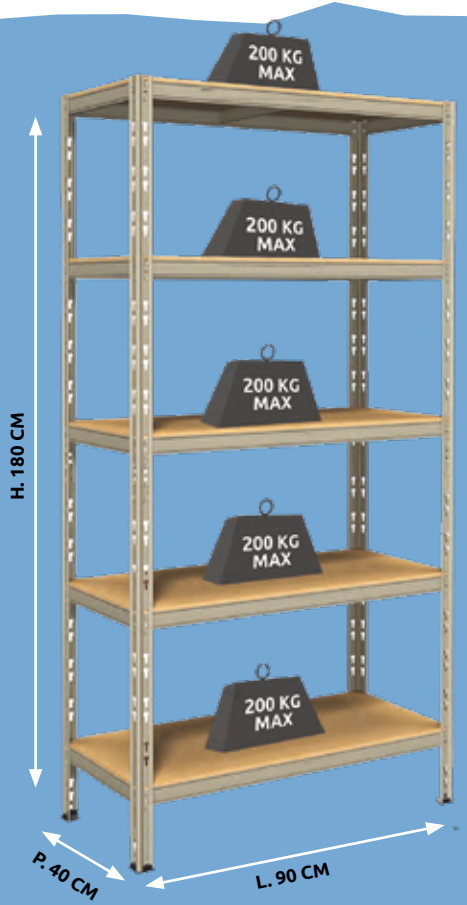

39€₉₀

À MONTER SOI-MÊME

ÉTAGÈRE MÉTAL
Galvanisé. 5 tablettes en panneau de particules.
Dim. L. 90 x l. 40 x H. 180 cm (617719)
Éco part incluse⁽³⁾

RHODIUS

2€₉₀

DISQUE ACIER Ø 230 MM
Pour meuleuses. Ø 230 x 3 x 22.23 mm.
Pour découper l'acier (13420)

COMPATIBLE AVEC GROUPE ÉLECTROGÈNE

GYS

279€₉₀

POSTE À SOUDER INVERTER GYSMI 200P
Pour toutes les électrodes de Ø 1.6 à 5 mm.
Courant de soudage modulable de 10 à 200 A.
Réduit les risques de collage de l'électrode (351788) Éco part incluse⁽³⁾