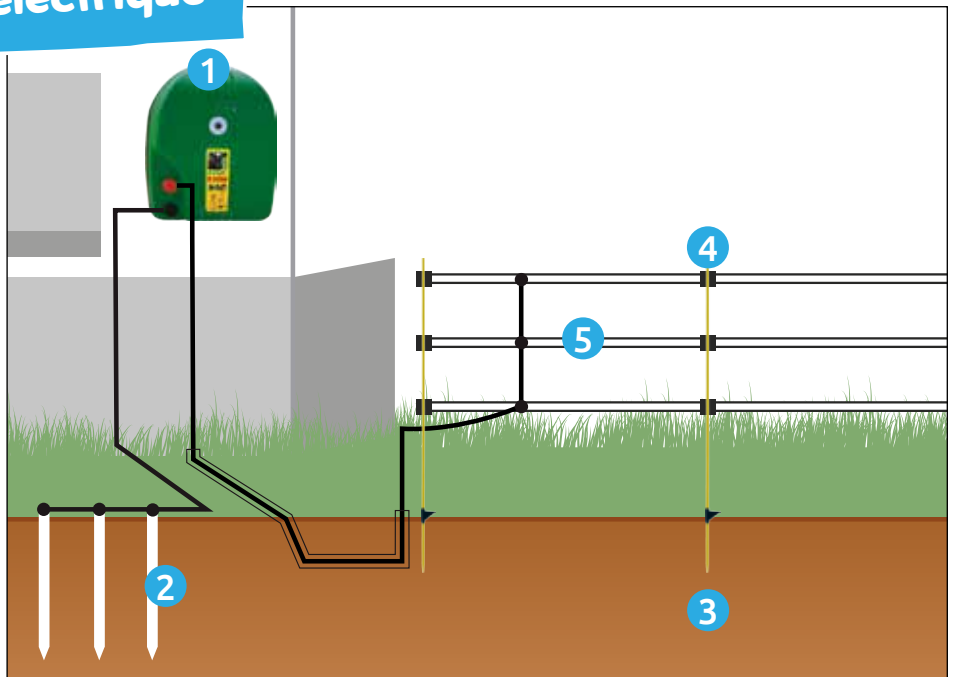

9€
10

L'UNITÉ

2 PIQUET DE TERRE T

H. 1 m. En acier zingué avec vis M8 en acier inoxydable pour câble de mise à la terre (918285)

9€
90

4 25 ISOLATEURS À ÉCROU

Pour piquets métal ou fibre de verre Ø 7/14 mm (42727)

13€
20

4 90 ISOLATEURS COMPACTS À VIS

Pour piquets bois. Isolation 22000 V. Ø de fil maxi 12 mm. Crochets et vis zinguées (901201)

LE LOT DE 10

18€
40

3 10 PIQUETS EN FIBRE DE VERRE

Avec bêche latérale simple. H. 1.25 m. Ø 12 mm (304101)

ANTI-UV GARANTIE 3 ANS

KICCO

24€
90

5 2 RUBANS DE CLÔTURE STANDARD 200 M

Jaune/orange. Largeur 10 mm. 4 conducteurs inox Ø 0.16 mm. Charge de rupture 60 kg. Résistance 11 Ω/m (41135)

ANTI-UV GARANTIE 3 ANS

KICCO

26€
50

5 FIL DE CLÔTURE PREMIUM

Blanc/vert. 3 conducteurs inox Ø 0.20 mm + 3 cuivre Ø 0.25 mm. Charge de rupture 95 kg. Résistance 0.11 Ω/m (14011) Existe en bobine de 500 m (14013) 49.70 €

(3) Voir conditions en dernière page.