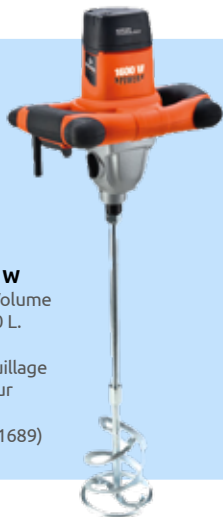

QUANTITÉ LIMITÉE
130 PIÈCES*

QUANTITÉ LIMITÉE
260 PIÈCES*

PRIX CHOC!

~~85€~~
49€₉₀

MÉLANGEUR ÉLECTRIQUE 1600 W
Puissance 1600 W. Volume de mélange 120/140 L. Palette de mélange 140/160 mm. Verrouillage de l'interrupteur pour utilisation continue. Vitesse réglable (101689)