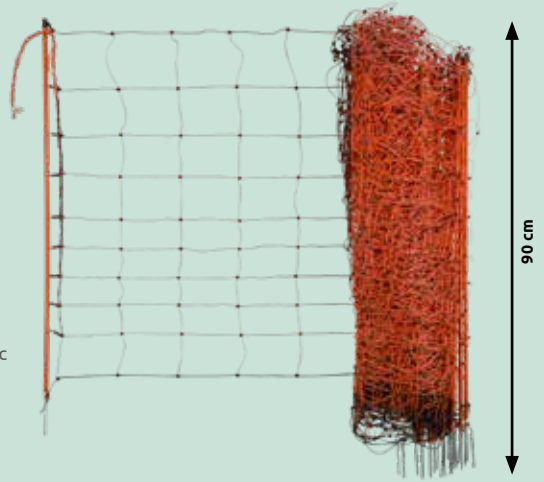

Composer sa clôture électrique

PEU SENSIBLE À LA VÉGÉTATION

KICCO

124€

1 ÉLECTRICITEUR DE CLÔTURE ANIMAUX DIFFICILES

Sur secteur 230 V. Tension 10000 V. Énergie par impulsion 5.2 joules. Capacité 90 km. Voyant de contrôle de ligne. Garde moutons, sangliers (41656) Éco part incluse (3)