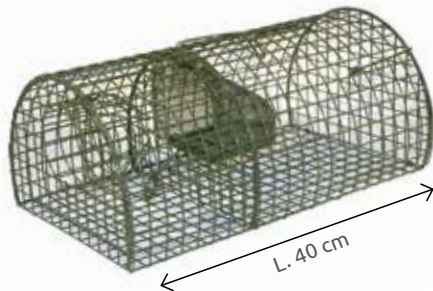

Plaques engluées sur bois. Avec appétence au beurre de cacahuète (23067)

2€₂₀

LOT DE 2 TAPETTES À SOURIS

Piège mécanique. Socle bois (14331) Existe pour rats : l'unité (326756) **2.60 €**

22€₂₀

NASSE TUNNEL À RATS