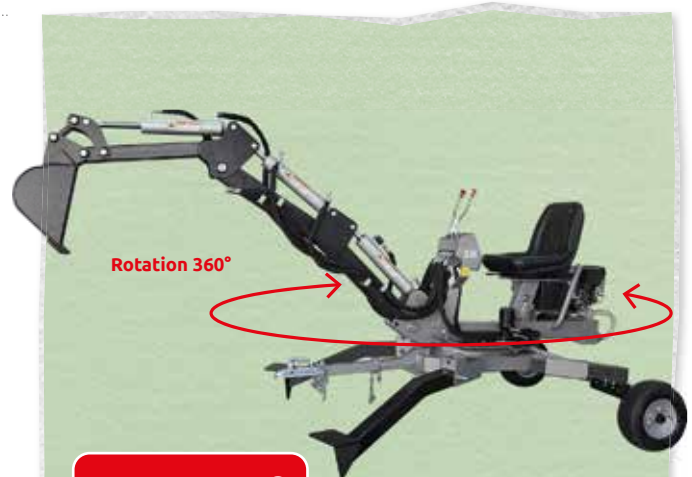

1850€

BROYEUR THERMIQUE BRANCHES & VÉGÉTAUX R95-GP160
HONDA GX160. 163 cm³. 5.5 hp. Débit 3 à 6 m³/h. 1 couteau fixe + 8 mobiles réversibles, 1 contre-couteau réversible. Grille tamis réglable (935171)

Rotation 360°