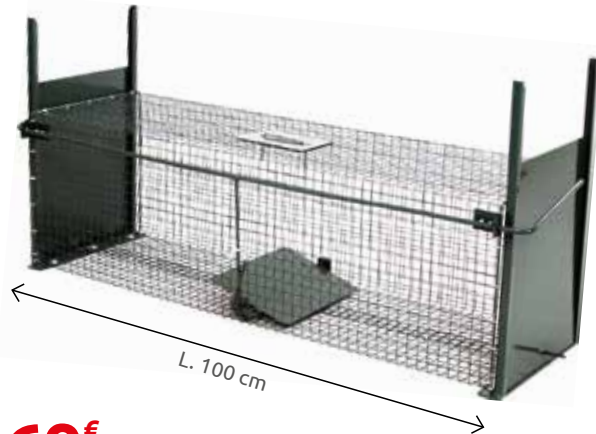

Plaques engluées sur bois. Avec appétence au beurre de cacahuète (23067)

2€₂₀

LOT DE 2 TAPETTES À SOURIS

Piège mécanique. Socle bois (14331) Existe pour rats : l'unité (326756) **2.60 €**

22€₂₀

NASSE TUNNEL À RATS

Longueur 40 cm. Permet de prendre plusieurs rats à la fois (14319)

69€₉₀

DIM. L. 100 X l. 35 X H. 30 CM

BOÎTE DE CAPTURE POUR GROS RONGEURS

2 portes. Permet la capture d'animaux vivants sans aucune blessure. Recommandée pour rats musqués, ragondins, lapins (14310)