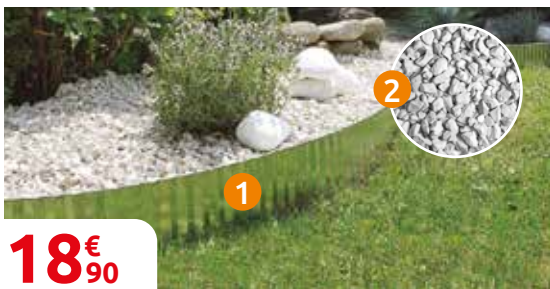

8€₅₀

ARDOISE DÉCORATIVE 17 KG

Calibre 25-50 mm. Pour décoration de parterre. Le kg : 0.50 € (642301)

6€₉₀

POUZZOLANE DÉCORATIVE 30 L

Réduit l'arrosage et limite le désherbage. Calibre 6-12 mm. Le litre : 0.23 € (319055)