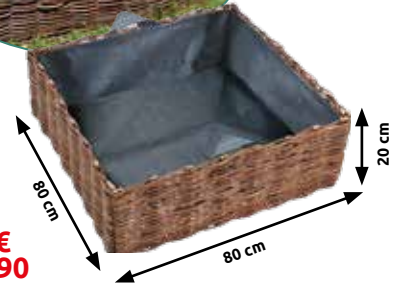

19€⁹⁵

EDA 

DIM. L. 76 X L. 38.5 X H. 68 CM

1 JARDINIÈRE SUR PIED 57 L

Polypropylène. Zone de rétention d'eau. Différents coloris (929494)

2 SERRE DE CULTURE : Dim. L. 75 x l. 37.5 x H. 21.5 cm (369953) **13.70 €**

23€⁹⁰

CARRÉ POTAGER EN OSIER

En osier articulé et géotextile. Avec 2 poignées (651865)

5€¹⁰

BORDURE DE JARDIN ONTARIO

Dim. L. 180 x l. 5 x H. 20 cm. Ép. 19 mm. Pour délimiter bordures des allées et massifs. En pin sylvestre traité autoclave classe III (62607)
Existe en dim. L. 200 x l. 7 X H. 30 cm. Ép. 35 mm (62608) **12.90 €**