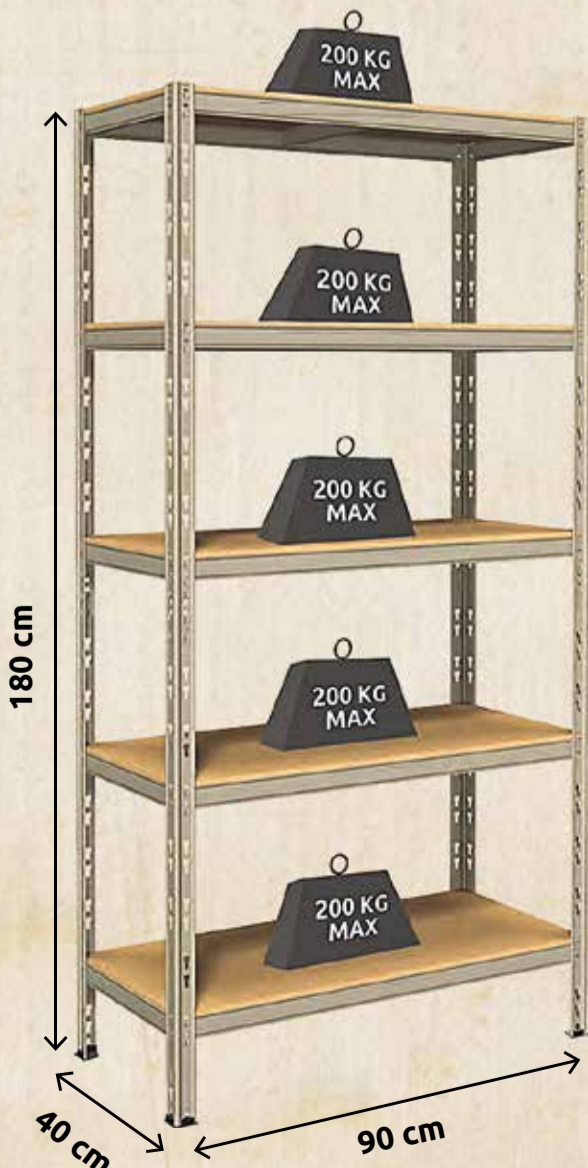

incco

✓ CAPACITÉ MAX 680 KG

OFFRE ANNIVERSAIRE
- 30%

~~169€~~
118€

JEU DE 2 RAMPES PLIABLES ALU

Capacité de charge maxi pour la paire : 680 kg. Dim. L. 228 X l. 29.5 cm (919478)

À MONTER SOI-MÊME

OFFRE ANNIVERSAIRE
- 40%