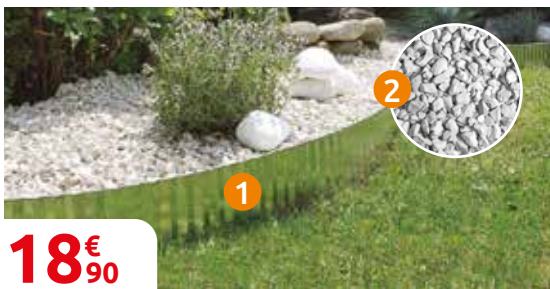

Calibre 20/40. Décorant, retiennent l'humidité et limitent la pousse des mauvaises herbes. Le litre : 0.16 € (26614) **Existe en 10/25. Le litre : 0.16 € (20979)**

8€₅₀

ARDOISE DÉCORATIVE 17 KG

Calibre 25-50 mm. Pour décoration de parterre. Le kg : 0.50 € (642301)

6€₉₀

POUZZOLANE DÉCORATIVE 30 L

Réduit l'arrosage et limite le désherbage. Calibre 6-12 mm. Le litre : 0.23 € (319055)

18€₉₀

1 BORDURE ACIER STEELY BORDURA

H. 14 cm x L. 6 m. Ep. 0.3 mm. Traitée anti-UV (641799) **Existe en coloris vert ou gris (641800-641801) 21.90 €**