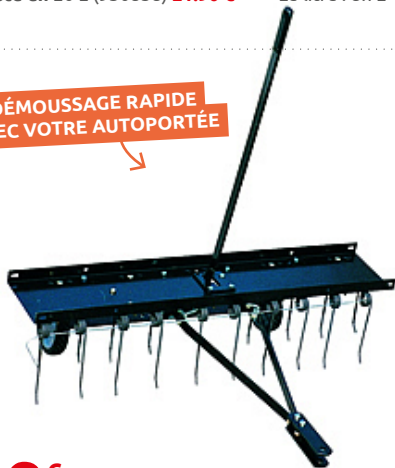

DÉMOUSSAGE RAPIDE AVEC VOTRE AUTOPORTÉE

89€

MAGXi

À MONTER SOI-MÊME

DÉMOUSSEUR
Largeur de travail 1.02 m. 20 dents à ressort (918977)

119€

MAGXi

À MONTER SOI-MÊME