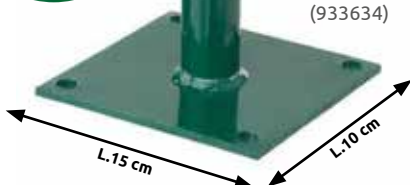

16[€]₉₀ **KICLO**

PLATINE VERTE

Pour poteau Turbograf.

Ø du tube 48 mm

(933634)