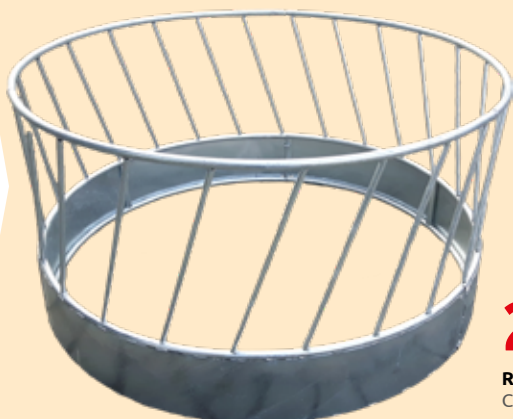

2€₉₅

SEAU NOIR 16 L
Polyéthylène. Gradué. Anse en acier avec poignée (343250)

+2KG OFFERTS

15€₉₀

ALIMENT CHEVAUX TRADITION MIX 22 KG
Aliment complémentaire pour chevaux. Pour efforts légers ou repos. Le sac de 20 kg **+ 2 KG OFFERTS**, soit 22 kg. Le kg 0.72 € (578752)

Ø 1.7 M

148€₈₀

BAC D'ABREUVEMENT BOVINS ET CHEVAUX 550 L
En polyéthylène alimentaire 100% vierge. Traité anti-UV et inaltérable. Nettoyage rapide et efficace (passe paroi avec joints et bouchon à visser Ø54). Coloris noir (50539)