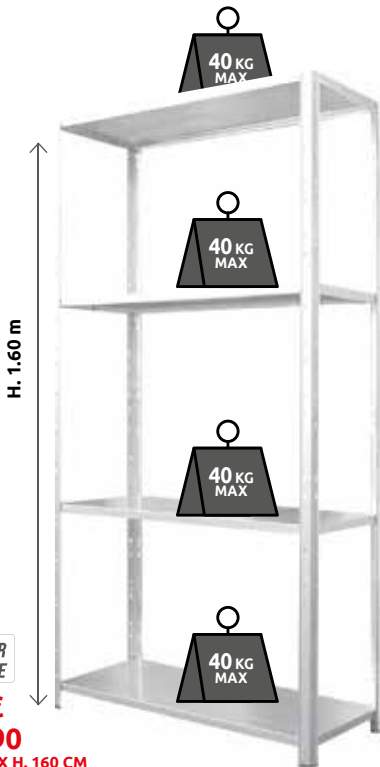

H. 1.60 m

40 KG
MAX

40 KG
MAX

40 KG
MAX

40 KG
MAX

À MONTER
SOI-MÊME

**27€
90**

L. 84 X l. 30 X H. 160 CM