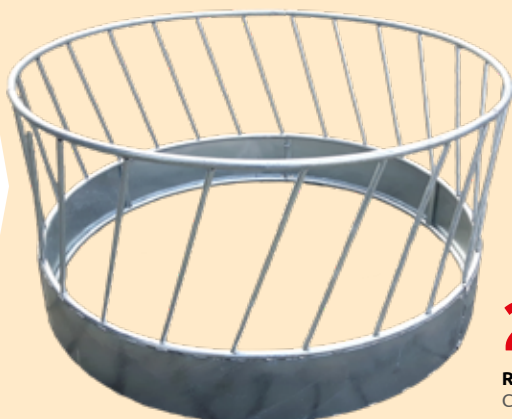

2€₉₅

SEAU NOIR 16 L
Polyéthylène. Gradué. Anse en acier avec poignée (343250)

+2KG OFFERTS

15€₉₀

ALIMENT CHEVAUX TRADITION MIX 22 KG
Aliment complémentaire pour chevaux. Pour efforts légers ou repos. Le sac de 20 kg **+ 2 KG OFFERTS**, soit 22 kg. Le kg 0.72 € (578752)

Ø 1.7 M

148€₈₀

BAC D'ABREUVEMENT BOVINS ET CHEVAUX 550 L
En polyéthylène alimentaire 100% vierge. Traité anti-UV et inaltérable. Nettoyage rapide et efficace (passe paroi avec joints et bouchon à visser Ø54). Coloris noir (50539)