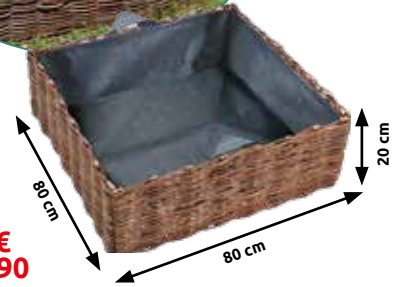

GANTS DEMI-SAISON (4)

Pour jardinage, manutention et travaux en milieu humide. Résistants à l'abrasion. Renfort zone d'usure. EN 388 : 3131X et EN 511 X1X. Tailles 7 à 11 (654603)

19€₉₅

DIM. L. 76 X L. 38.5 X H. 68 CM

1 JARDINIÈRE SUR PIED 57 L

Polypropylène. Zone de rétention d'eau. Différents coloris (929494)

2 SERRE DE CULTURE : Dim. L. 75 x l. 37.5 x H. 21.5 cm (369953) **13.70 €**

23€₉₀

CARRÉ POTAGER EN OSIER

En osier articulé et géotextile. Avec 2 poignées (651865)