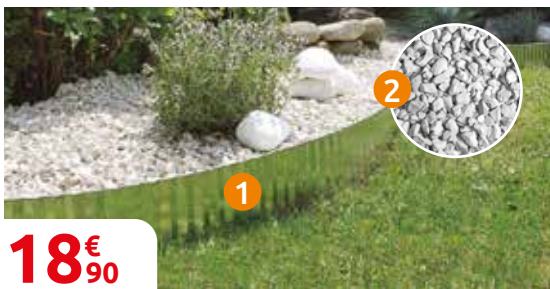

Calibre 20/40. Décoratif, retiennent l'humidité et limitent la pousse des mauvaises herbes. Le litre : 0.16 € (26614) **Existe en 10/25. Le litre : 0.16 € (20979)**

8€₅₀

ARDOISE DÉCORATIVE 17 KG

Calibre 25-50 mm. Pour décoration de parterre. Le kg : 0.50 € (642301)

6€₉₀

POUZZOLANE DÉCORATIVE 30 L

Réduit l'arrosage et limite le désherbage. Calibre 6-12 mm. Le litre : 0.23 € (319055)

18€₉₀

1 BORDURE ACIER STEELY BORDURA

H. 14 cm x L. 6 m. Ep. 0.3 mm. Traitée anti-UV (641799) **Existe en coloris vert ou gris (641800-641801) 21.90 €**